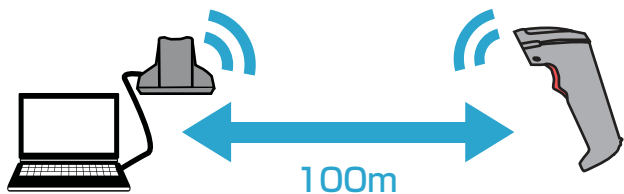

2D(QR)対応

IG610BT-BLK-U

2次元(QR対応)ワイヤレススキャナー

1. コードの無い無線接続

Bluetoothモデルですのでバーコードリーダーとパソコンを繋ぐUSBケーブルが不要です。クレードル利用時は見通し距離100m対応。パソコンとスキャナーが離れていても利用可能です。

2. バーコード蓄積機能

読み取ったバーコードを蓄積する機能を搭載。13桁のバーコードを30000件保存可能。接続範囲外に出ると蓄積モードに切り替わる範囲外蓄積モードと蓄積を行い、任意のタイミングでPCやスマートフォン、タブレットに送信する範囲外蓄積モードがごございます。