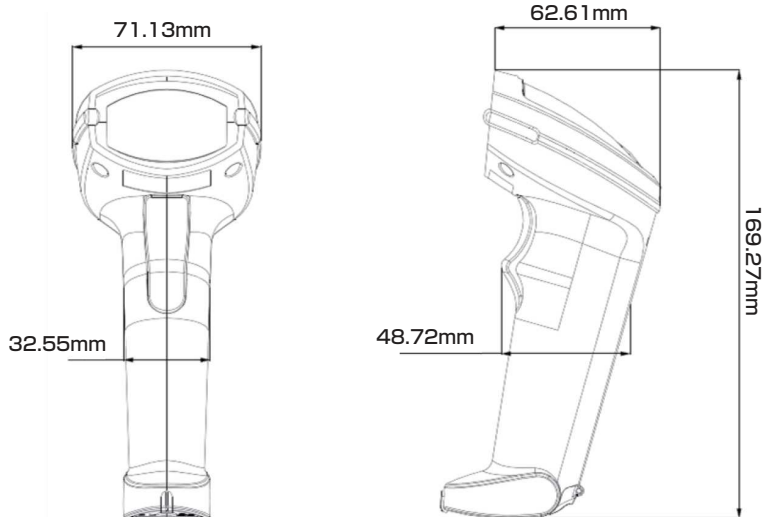

2D(QR)対応

IG610BT-BLK-U

2次元(QR対応)ワイヤレススキャナー

1. コードの無い無線接続

Bluetoothモデルですのでバーコードリーダーとパソコンを繋ぐUSBケーブルが不要です。クレードル利用時は見通し距離100m対応。パソコンとスキャナーが離れていても利用可能です。

2. バーコード蓄積機能

読み取ったバーコードを蓄積する機能を搭載。13桁のバーコードを30000件保存可能。接続範囲外に出ると蓄積モードに切り替わる範囲外蓄積モードと蓄積を行い、任意のタイミングでPCやスマートフォン、タブレットに送信する範囲外蓄積モードがごございます。

データを
本体保存可能!

3. QRコードに対応!

QRコード、DataMatrix等、2次元コードと呼ばれるバーコードにも対応しております。もちろん、JANコードやCODE39等の縦縞模様のバーコードも対応しております。

1次元の
コード対応!

2次元の
コードも対応!

4. 日本語入りQR対応!

従来品ではドライバや専用ソフトなど様々な設定がPCに必要でした。IG610BTはそんな煩わしい設定もなくドライバ・ソフト不要でバーコード読み取りだけで日本語データの含まれるQRコードが送信可能です!

IG610BT-BLK-U

離し読み精度

縦のバー間隔	近距離	離し読み
0.1mm:Code 39	4.7 cm	19.4 cm
0.5mm:Code 39	近距離未対応	60.9 cm
0.16mm:PDF417	2.7 in./6.8 cm	17.9 cm
0.38mm:PDF417	近距離未対応	33.5 cm
0.25mm:Datamatrix	近距離未対応	21.0 cm
0.33mm:UPC	2.8 in./7.2 cm	42.4 cm

スペック詳細

サイズ・重量

IG610BT-BLK-U

重さ(スキャナー)	182g (バッテリー付)
サイズ(スキャナー)	71.13 mm(W) X 62.61 mm(H) X 169.27 mm(L)

IG610BT-クレードル

重さ(クレードル)	147g
サイズ(クレードル)	112.18mm(W) x 84.64mm(H) x 130.6 mm(L)

本体性能

光源	625±5 nm 赤LED
スキャンレート	2Dモードで60枚/秒
最小分解能	1D: 4mil/0.1mm 2D: 5mil/0.127mm
被写界深度	最大 500mm@20mil/0.5mm, PCS90%
フィールド	水平:40°, 垂直:25°
インジケータ	ビープ音とLED
スキャン角度	Pitch : ±60° (前から後ろへ) Skew: ±60° Rotation : ±180°
照射光源	100,000 Lux Max.
インタフェース	USB (HID / Virtual Com) RS-232C(別売)