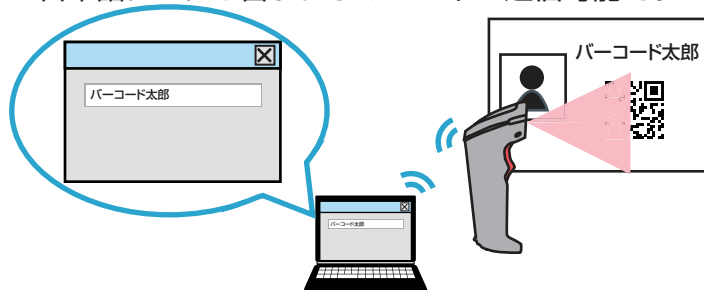

2D(QR)対応

IG610BT-BLK-U

2次元(QR対応)ワイヤレススキャナー

1. コードの無い無線接続

Bluetoothモデルですのでバーコードリーダーとパソコンを繋ぐUSBケーブルが不要です。クレードル利用時は見通し距離100m対応。パソコンとスキャナーが離れていても利用可能です。

2. バーコード蓄積機能

読み取ったバーコードを蓄積する機能を搭載。13桁のバーコードを30000件保存可能。接続範囲外に出ると蓄積モードに切り替わる範囲外蓄積モードと蓄積を行い、任意のタイミングでPCやスマートフォン、タブレットに送信する範囲外蓄積モードがごございます。

データを
本体保存可能!

3. QRコードに対応!

QRコード、DataMatrix等、2次元コードと呼ばれるバーコードにも対応しております。もちろん、JANコードやCODE39等の縦縞模様のバーコードも対応しております。

1次元の
コード対応!

2次元の
コードも対応!

4. 日本語入りQR対応!

従来品ではドライバや専用ソフトなど様々な設定がPCに必要でした。IG610BTはそんな煩わしい設定もなくドライバ・ソフト不要でバーコード読み取りだけで日本語データの含まれるQRコードが送信可能です!