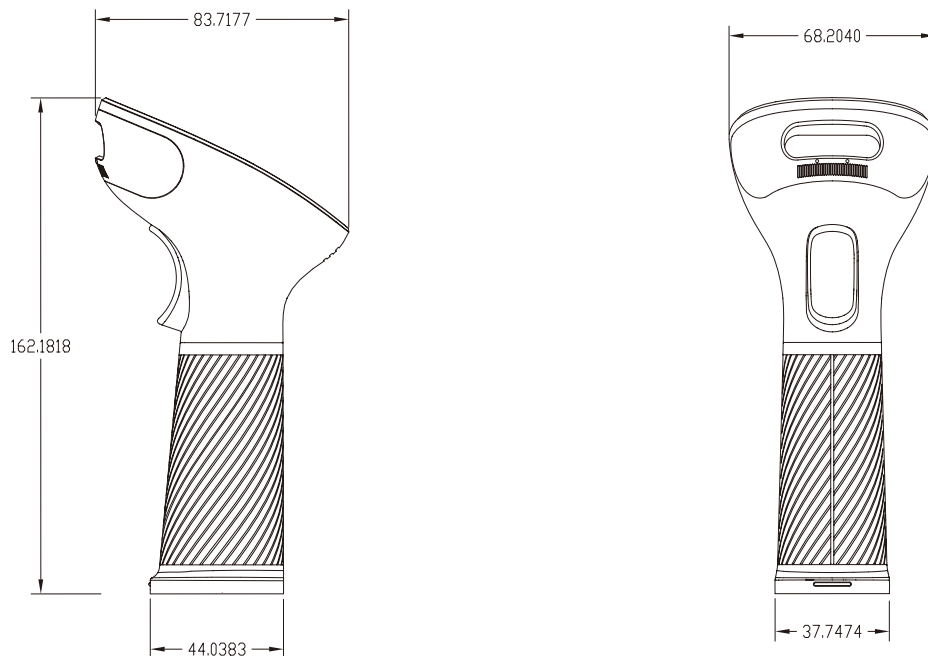

2D Barcode Scanner MD637

液晶読み取りに対応。

紙面に印字されるバーコードはもちろん
PCパソコン、タブレットPC、スマートフォンなどの
液晶画面に表示されたコードの読み取りもラクラク。

2次元バーコードリーダー

MD637

- 外寸：80×68×163mm ●重量：119g
- 主な付属品：USBケーブル（HID・VirtualCOM対応）

2次元コードに対応

QRコードを始め、DataMatrix、MicroPDF等の2次元コードに対応。また、2次元コードだけでなく、JANコードやCODE39、NW-7 (CodeBar)等のバーコードにも対応しています。

ひらがな
カタカナ
漢字

寸法

本製品の仕様

インターフェイス	USBケーブル (HID・VirtualCOM対応) ※商品に付属
光源	照明：625±5nm 白色LED、赤LEDポインター
受光	640 (H) × 480 (V) ピクセル
スキャン角度	±65°、±60°、360° (スキュー角・ピッチ・ロール)
最小分解能	3mil Code39
分解能	3mil Code39 (7文字) : 40mm-90mm 13mil JAN (13文字) : 40mm-300mm 16mil GS1 (16文字) : 50mm-210mm 13mil Codabar (7文字) : 40mm-280mm 15mil QR (11文字) : 00mm-200mm 10mil PDF417 (14文字) : 00mm-200mm 15mil Micro QR (11文字) : 20mm-150mm
読取可能幅	—
入力電源	DC3.6V-5.5V
消費電流	42mA (スタンバイ時) 142mA (最大動作時)
使用温度	-10~50°
湿度耐性	5%~95% (結露なきこと)
衝撃耐性	1.5mの落下耐性
外形寸法	80×68×163mm
重量	119g (ケーブルを除く)
素材	ABS樹脂
ケーブル	1.5mストレートケーブル