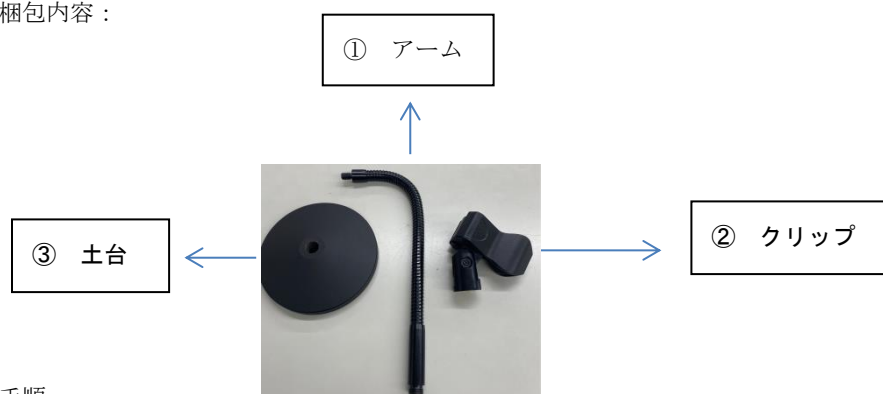

MDDC-TypeB マルチスタンドの組立手順書

梱包内容：

手順：

土台にアームをねじ込んで繋ぎます

アームの先端にクリップを付けます

以上で完成です

※設置イメージ

※ご不明な点がございましたら下記までお問合せ下さい。