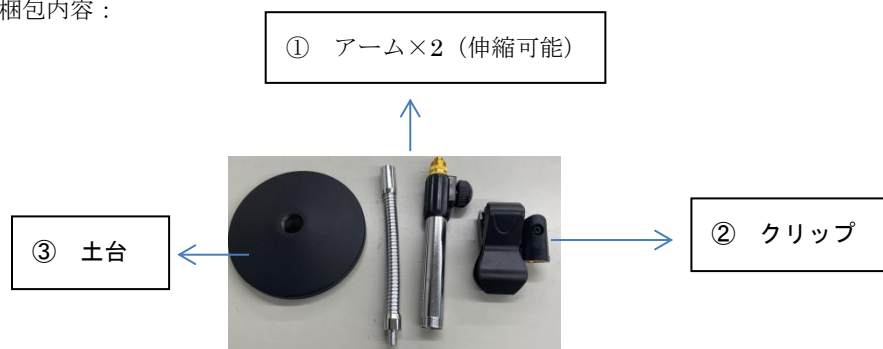

MDDC-TypeC マルチスタンドの組立手順書

梱包内容：

手順：

アーム 2 本をねじ込んで繋ぎます

土台にアームをねじ込んで繋ぎます

アームの先端にクリップを付けます

以上で完成です

※設置イメージ